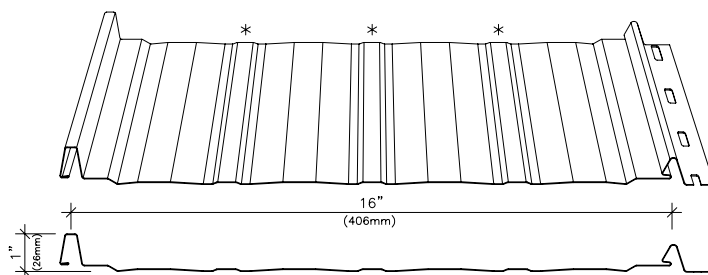

Des bâtiments qui ont fière allure et une plus grande valeur avec le revêtement de toiture d'acier à prix avantageux H-F Jr

Conçus pour bâtiments résidentiels et commerciaux, **les panneaux de toiture H-F Jr** leur confèrent l'apparence des anciennes toitures traditionnelles à baguettes ou à tôles agrafées, une allure fière et une plus grande valeur sur le marché.

Les panneaux H-F Jr sont fabriqués d'acier Galvalume pré-peint de .016 po. d'épaisseur (Calibre 29) et de 16 pouces de largeur. Ils sont pré-troués pour des vis avec rondelles de nylon, leur permettant de s'ajuster à l'expansion et à la contraction naturelle de l'acier. Ils sont recouverts d'une peinture de haute qualité Perspectra / Weather X dont les qualités et la tenue offrent une intégrité du feuillet de 40 ans. Ils sont disponibles en plusieurs couleurs tendance qui réfléchissent les rayons ultraviolets et infrarouges du soleil et réduisent l'effet d'îlot thermique conformément aux exigences de crédit LEED®.

Installés sur un fond solide, **les panneaux H-F Jr** sont fixés avec des attaches dissimulées. Les striations ajoutent de la force et de la rigidité au panneau et les rainures de renforcement peuvent être enlevées sur demande.

Le développement récent de nouvelles technologies et le design du produit nous permettent de vous offrir **les panneaux d'acier H-F Jr** en maintenant notre garantie limitée de 40 ans.

*Les rainures de renfort peuvent être enlevées à la demande du client.